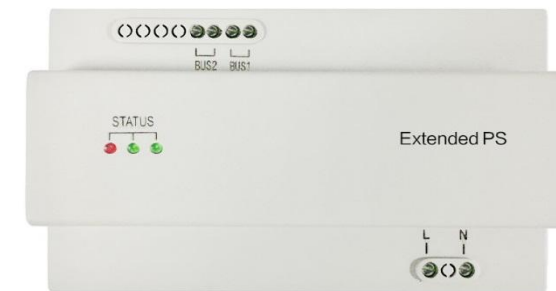

ספק כח משני
P/N: T-PS02