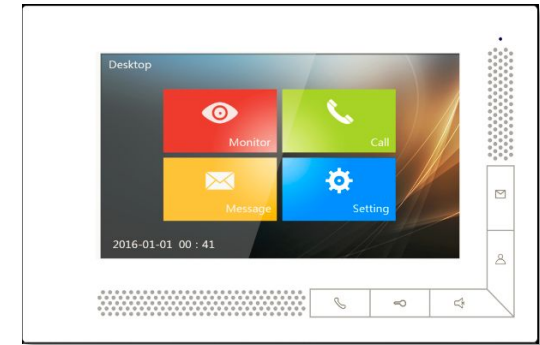

אפשרות הגדרת מוניטור ראשי ומשני

עד 3 פנלי כניסה ו- 128 מוניטורים

חיבור כניסת וידאו לצפייה במצלמות (בתוספת מודול CCTV)

פנל כניסה מנצח! DT-128

תכונות עיקריות

- עיצוב אופנתי ומתקדם
- מסך מגע 7" צבעוני
- להתקנה מתחת לטיח
- חיוג בלחיצה על שם דייר + חיוג מספר דירה
- ממשק ידידותי לאורח
- רשימת שמות דיירים + עדכון פשוט
- קורא קירבה לפתיחת דלת (עד 2000 כרטיסים)
- פתיחת דלת באמצעות קוד סודי אישי או משותף

פנל כניסה עם מסך מגע 7"
DT-128

הדגמים המוצעים

מוניטורים

מוניטור מסך מגע 7"
DT01

מוניטור לחצני מגע 7"
DT05

מוניטור לחצני מגע 4.3"
DT04

שפופרת אודיו
DT10

אביזרים

ספק כח ראשי - עד 32מוניטורים/שפופרות
DT-PS01

ספק כח להרחבה - ל 16 מוניטורים/שפופרות הבאים
DT-PS02

מפצל קומתי 4 דירות

מפצל 4 פנלי דלת

מתאם ל-3 מצלמות

מודול ממסר להפעלה נוספת

מוניטור פרימיום

מוניטור מסך מגע

- מסך מגע קיבולי 480*800
- תקשורת בין מוניטורים
- יזימת קשר לצפייה ושיחה עם פנל דלת
- השתק צלצול
- שמירה אוטומטית או יזומה של 100 תמונות בזכרון
- הקלטת וידאו של שיחה או ניטור מצלמות
- תומך בזכרון SD נוסף עד 32 ג'יגה (1000 תמונות / 100 סרטונים)
- עדכוני קושחה בקלות באמצעות כרטיס SD
- חיבור לחצן חיצוני כפעמון דלת