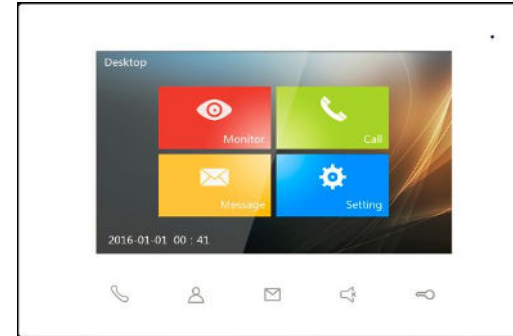

מוניטורים

נתונים על מוניטורים לחצני מגע

לחצני מגע רגישים ☐

TFT 800*480 Pixel"7 ☐

TFT 480*272 Pixel 4.3 ☐

בחירה והתקשרות למוניטורים אחרים ☐

יזימת קשר לצפיה במצלמת הפנל או מצלמות אחרות ☐

אפשרות השתקה ☐

התקנה פשוטה על הטיח ☐

אפשרות חיבור לחצן פעמון ☐

מוניטור לחצני מגע 7"
DT-05