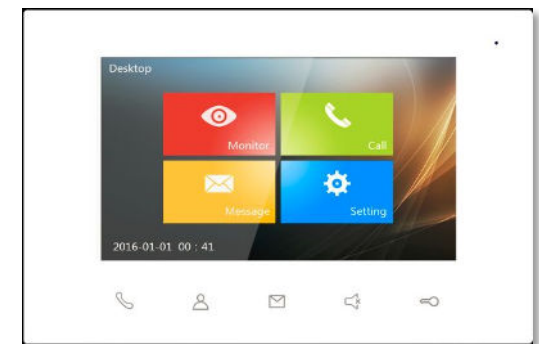

מוניטור מסך מגע 7" DT-02