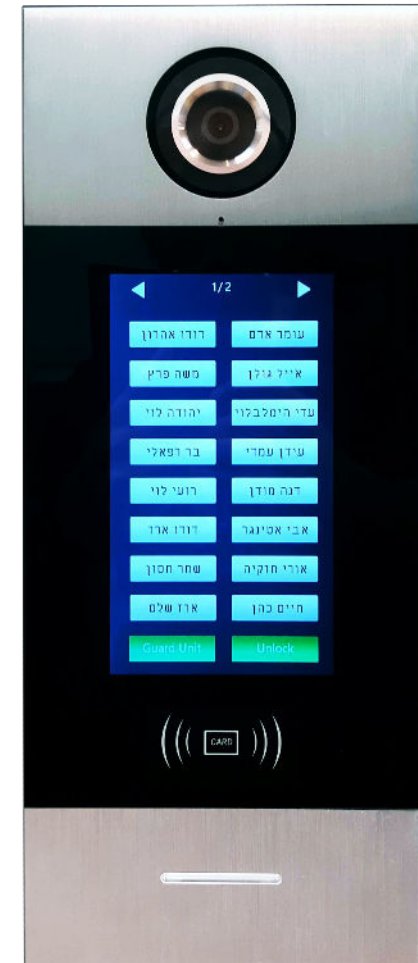

נוח להתקנה וגמיש לכל סוגי
הפרויקטים

על המערכת..

מאפיינים כלליים

מערכת הפועלת על תשתית של 2 גידים ללא חשיבות קוטביות

אפשרות שליטה בשני ממסרים (בתוספת מודול ממסר שני)

התקנת ספקי כח על פס דין

תומך בטופולוגיה תורית או כוכב

אפשרות הגדרת מוניטור ראשי ומשני

עד 3 פנלי כניסה ו- 128 מוניטורים

חיבור כניסת וידאו לצפייה במצלמות (בתוספת מודול CCTV)

פנל כניסה מנצח! DT-128

תכונות עיקריות

- עיצוב אופנתי ומתקדם
- מסך מגע 7" צבעוני
- להתקנה מתחת לטיח
- חיוג בלחיצה על שם דייר + חיוג מספר דירה
- ממשק ידידותי לאורח
- רשימת שמות דיירים + עדכון פשוט
- קורא קירבה לפתיחת דלת (עד 2000 כרטיסים)
- פתיחת דלת באמצעות קוד סודי אישי או משותף

פנל כניסה עם מסך מגע 7"
DT-128

הדגמים המוצעים

מוניטורים

מוניטור מסך מגע 7"
DT01

מוניטור לחצני מגע 7"
DT05

מוניטור לחצני מגע 4.3"
DT04

שפופרת אודיו
DT10

אביזרים

- מסך מגע קיבולי 480*800
- תקשורת בין מוניטורים
- יזימת קשר לצפייה ושיחה עם פנל דלת
- השתק צלצול
- שמירה אוטומטית או יזומה של 100 תמונות בזכרון
- הקלטת וידאו של שיחה או ניטור מצלמות
- תומך בזכרון SD נוסף עד 32 ג'יגה (1000 תמונות / 100 סרטונים)
- עדכוני קושחה בקלות באמצעות כרטיס SD
- חיבור לחצן חיצוני כפעמון דלת