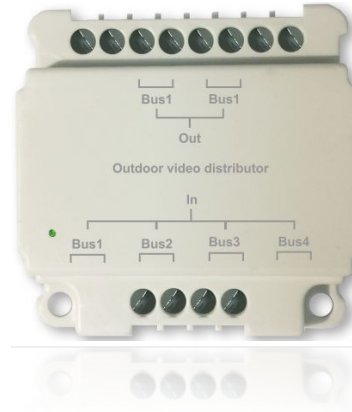

ספק כח ראשי
P/N: T-PS01

ספק כח משני
P/N: T-PS02

מפצלים

מפצלים לפנלים ומוניטורים

מפצל פנלים

מפצל פנלי דלת

להרחבת מספר כניסות על אותה מערכת

מגביר אות וידאו

תומך בעד 3 יחידות דלת

מפצל מוניטורים

מרחיב את כמות המוניטורים

מגביר את אות הוידאו

תומך בעד 4 מוניטורים

מפצל קומתי
מפצל ל 4 מוניטורים

מתאם למצלמות אבטחה

לחיבור מצלמות או מערכות הקלטה למערכת

3 ערוצי וידאו / 2 CVBS ערוצי BUS

הגדרה פשוטה באמצעות DIP SWITCH

שילוב ופיצול אות המצלמה

ממסר שני

לשימושים שונים כגון פתיחת שער שני, או הדלקת תאורת וכו'

יציאת מגע יבש

כניסת 2 ערוצי BUS

ממשק RS485