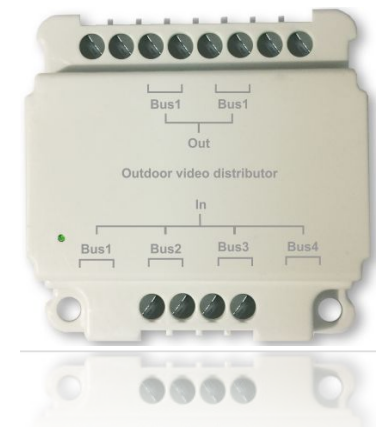

אפשרות הגדרת מוניטור ראשי ומשני

עד 3 פנלי כניסה ו- 128 מוניטורים

חיבור כניסת וידאו לצפייה במצלמות (בתוספת מודול CCTV)

פנל כניסה מנצח! DT-128

תכונות עיקריות

- עיצוב אופנתי ומתקדם
- מסך מגע 7" צבעוני
- להתקנה מתחת לטיח
- חיוג בלחיצה על שם דייר + חיוג מספר דירה
- ממשק ידידותי לאורח
- רשימת שמות דיירים + עדכון פשוט
- קורא קירבה לפתיחת דלת (עד 2000 כרטיסים)
- פתיחת דלת באמצעות קוד סודי אישי או משותף

פנל כניסה עם מסך מגע 7"
DT-128

הדגמים המוצעים

מוניטורים

מוניטור מסך מגע 7"
DT01

מוניטור לחצני מגע 7"
DT05

מוניטור לחצני מגע 4.3"
DT04

שפופרת אודיו
DT10

אביזרים

ספק כח ראשי - עד 32מוניטורים/שפופרות
DT-PS01

ספק כח להרחבה - ל 16 מוניטורים/שפופרות הבאים
DT-PS02

מפצל קומתי 4 דירות

מפצל 4 פנלי דלת

מתאם ל-3 מצלמות

מודול ממסר להפעלה נוספת

מוניטור פרימיום

מוניטור מסך מגע

- מסך מגע קיבולי 480*800
- תקשורת בין מוניטורים
- יזימת קשר לצפייה ושיחה עם פנל דלת
- השתק צלצול
- שמירה אוטומטית או יזומה של 100 תמונות בזכרון
- הקלטת וידאו של שיחה או ניטור מצלמות
- תומך בזכרון SD נוסף עד 32 ג'יגה (1000 תמונות / 100 סרטונים)
- עדכוני קושחה בקלות באמצעות כרטיס SD
- חיבור לחצן חיצוני כפעמון דלת